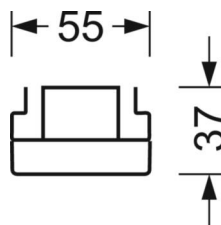

Оптика

Оснастка	LED, цветопередача/оттенок света CRI ≥ 80 / 4000K
Допуск для координаты цветности (MacAdam)	3SDCM
Фотобиологическая безопасность (светильник)	RG1
Номинальный световой поток	9272lm
Срок службы LED	50000h L80/B10 (Tq 35°C)
светоотдача светильников	176lm/W
Угол излучения	40° (C0) / 85° (C90)
UGR поп./вдоль	20.3 / 22.3

DEEP-LINK

<https://www.regiolum.de/ru/article/18524306650>

Ссылка	LED 9000lm 840
ηLB	100 %
Φ ↓/↑	99 % / 1 %
UGR поп./вдоль	20.3 / 22.3

Механика

цвет корпуса	белый стандартный для электротехники RAL 9016
размеры (LxWxH/DxH)	1531mm x 55mm x 37mm
вес (нетто)	2kg
Вид монтажа	сборка трековых систем

размеры

L	1531 mm	Длина
В	55 mm	Ширина
н	37 mm	Высота