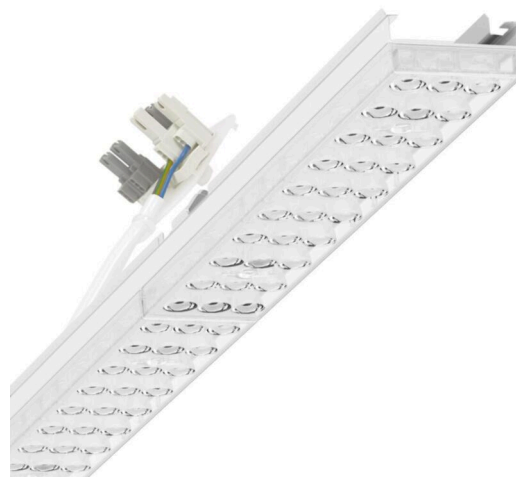

прибородержатель переменный - Individual.Lens.Optic - прямой узконаправленный свет - без видимых стыков

Ламподержатель из оцинкованного стального профиля, поверхность покрыта лаком на полиэфирной смоле. Крепление без инструментов с нажимными затворами, встроенными в конструкцию, обеспечивают защиту от кражи и взлома. В несущей трековой шине позиционируется по-разному. Цвет корпуса белый стандартный для электротехники RAL 9016; Прямой очень узко направленный свет для подсветки стеллажей, распространяющийся через линзу «Individual.Lens.Optic» из пластика ПММА. Оптика отдельных линз делает сборку и установку предельно удобными, плоскость легко чистится. Тройные ряды из отдельных линз и лампо-/прибородержатели, идеально согласованные между собой, обеспечивают цельный вид без стыков и неравномерностей. Нагревостойкие провода, включая присоединительный провод длиной 1 м и втычную деталь для быстрой сборки с выбором фаз без помощи инструментов и искателем. Сменные блоки, позволяющие легко модернизировать освещение, существенно продлевают срок службы всей осветительной установки.

Оптика

Оснастка	LED, цветопередача/оттенок света CRI ≥ 80 / 4000K
Допуск для координаты цветности (MacAdam)	3SDCM
Фотобиологическая безопасность (светильник)	RG1
Номинальный световой поток	9272lm
Срок службы LED	50000h L80/B10 (Tq 35°C)
светоотдача светильников	176lm/W
Угол излучения	40° (C0) / 85° (C90)
UGR поп./вдоль	20.3 / 22.3

DEEP-LINK

<https://www.regiolum.de/ru/article/18524306650>

Ссылка	LED 9000lm 840
ηLB	100 %
Φ ↓/↑	99 % / 1 %
UGR поп./вдоль	20.3 / 22.3

Механика

цвет корпуса	белый стандартный для электротехники RAL 9016
размеры (LxWxH/DxH)	1531mm x 55mm x 37mm
вес (нетто)	2kg
Вид монтажа	сборка трековых систем

размеры

L	1531 mm	Длина
В	55 mm	Ширина
н	37 mm	Высота