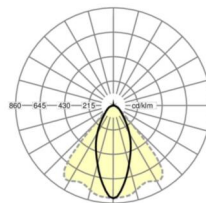

параметры

номер заказа	18524306650
код EAN	4020863358113
номер таможенного тарифа	94051190
Знак прохождения контроля	IP 20, класс защиты I, ENEC10 VDE, F, HACCP DIN10500/Food/IFS-пригодность для применения/BRC, Indoor, CE
Степень ударопрочности IK	IK03 (-20°C bis 35°C)
Температура окружения	ta -20°C в 35°C
Особые свойства	Готовность к IoT «Ready for IoT»
Гарантийный срок	5 лет
Государственные программы поддержки	BEG - государственные субсидии для энергосберегающих зданий (действительна только для Германии)

электротехника

Балласт	Электронный драйвер DALI2 (1 штука)
Мощность системы	53W
сетевое напряжение	230V/50Hz
автоматический предохранитель (пусковой ток)	13 штук/B10, 22 штук/B16, 21 штук/C10, 36 штук/C16
класс энергосбережения/Источник света	C

Оптика

Оснастка	LED, цветопередача/оттенок света CRI ≥ 80 / 4000K
Допуск для координаты цветности (MacAdam)	3SDCM
Фотобиологическая безопасность (светильник)	RG1
Номинальный световой поток	9272lm
Срок службы LED	50000h L80/B10 (Tq 35°C)
светоотдача светильников	176lm/W
Угол излучения	40° (C0) / 85° (C90)
UGR поп./вдоль	20.3 / 22.3

DEEP-LINK

<https://www.regiolum.de/ru/article/18524306650>

Ссылка	LED 9000lm 840
ηLB	100 %
Φ ↓/↑	99 % / 1 %
UGR поп./вдоль	20.3 / 22.3