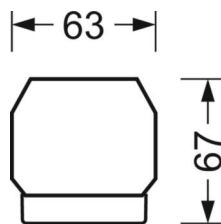

DEEP-LINK

<https://www.regiolum.de/ru/article/18524306650>

Ссылка	LED 9000lm 840
ηLB	100 %
Φ ↓/↑	99 % / 1 %
UGR поп./вдоль	20.3 / 22.3

Механика

цвет корпуса	белый стандартный для электротехники RAL 9016
размеры (LxWxH/DxH)	1531mm x 55mm x 37mm
вес (нетто)	2kg
Вид монтажа	сборка трековых систем

размеры

L	1531 mm	Длина
В	55 mm	Ширина
н	37 mm	Высота